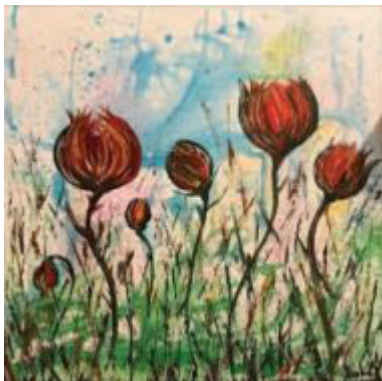

BUNTER WALD

Acryl Mischtechnik auf Leinen 50x40 cm **200.-**

KNOSPENZAUBER

Acryl Mischtechnik auf Leinen 50x50 cm **350.-**

MOHNERWACHEN

Acryl Mischtechnik auf Leinen 50x50 cm **240.-**

ALLEE

Acryl Mischtechnik auf Leinen 60x50 cm **350.-**

ICH WARTE AUF DICH

Acryl Mischtechnik auf Leinen 70x50 cm **450.-**

BLÜTENREIGEN

Acryl Mischtechnik auf Leinen 70x50 cm **450.-**

KLIMT REFLEXION IN GOLD

Acryl squeegee technic auf Leinen 70x50 cm **450.-**